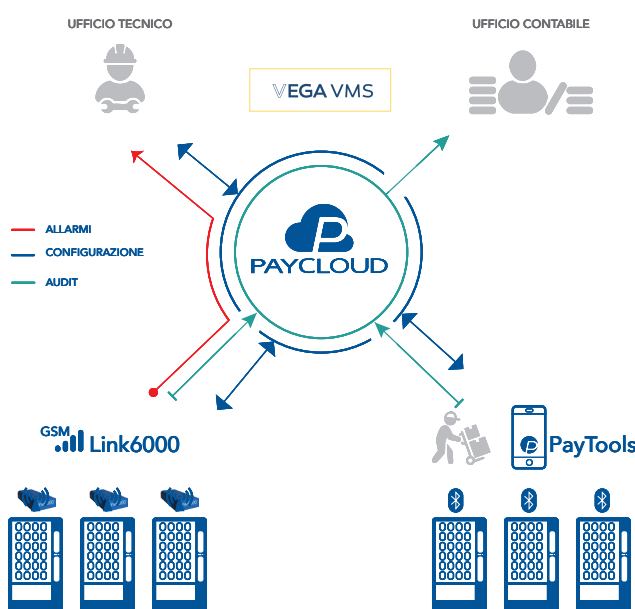

## MODULO DI CONNETTIVITÀ

DA OFFLINE  
AD ONLINE  
IN UN ISTANCE

Compatibile con  
**VEGA VMS**

COLLEGA IN REMOTO I TUOI SISTEMI  
SENZA SOSTITUIRE ALCUN APPARECCHIO

## Dal dato all'azione, direttamente da remoto

Link6000 si basa su una **comunicazione bidirezionale**: non si limita a raccogliere dati dai distributori, ma permette di agire direttamente sulle macchine da remoto. Sapere cosa sta succedendo sul parco installato, intervenire in tempo reale e pianificare le attività in modo più intelligente significa ottimizzare tempi, costi e risorse – senza spostarsi fisicamente.

- ▶ Recupera gli **audit** delle macchine e dei sistemi di pagamento
- ▶ Ricevi notifiche e allarmi macchina in tempo reale
- ▶ Modifica **prezzi e sconti** da remoto
- ▶ Leggi e aggiorna i file di **configurazione** dei sistemi Paytec

## Integrazione con i sistemi gestionali PayCloud come ponte tecnologico

Link6000 si integra con i principali **software gestionali vending** tra cui **Vega**, permettendo di operare direttamente dal proprio gestionale. In questo caso **PayCloud** agisce come ponte tecnologico, garantendo una comunicazione sicura e strutturata tra i dispositivi installati e il sistema gestionale. I dati raccolti diventano così parte integrante dei processi operativi quotidiani, facilitando pianificazione, monitoraggio e gestione delle macchine. Il flusso continuo di dati rende possibile il **pre-kitting**: preparare i kit di rifornimento in anticipo e arrivare alla macchina già pronti, senza viaggi inutili.