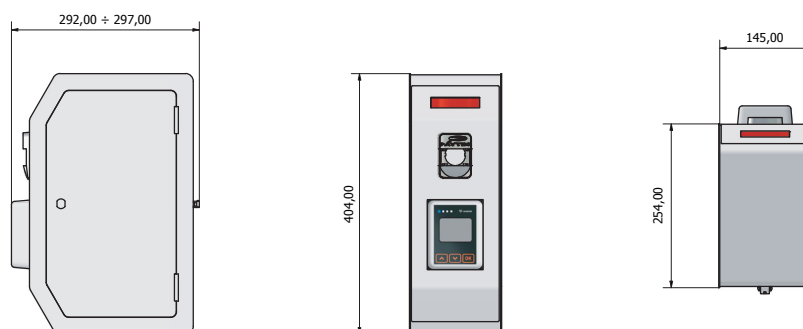

Costruito in metallo e con serratura meccanica, PayBox è una **soluzione robusta** e allo stesso tempo **esteticamente gradevole**, che si adatta alla grande maggioranza delle macchine disponibili sul mercato. PayBox è disponibile in tre versioni a seconda del sistema di pagamento che si vuole installare, e dispone di un **connettore MDB** per il collegamento alla macchina. Il suo **disegno modulare** permette il collocamento di PayBox indifferentemente a destra o a sinistra della macchina.